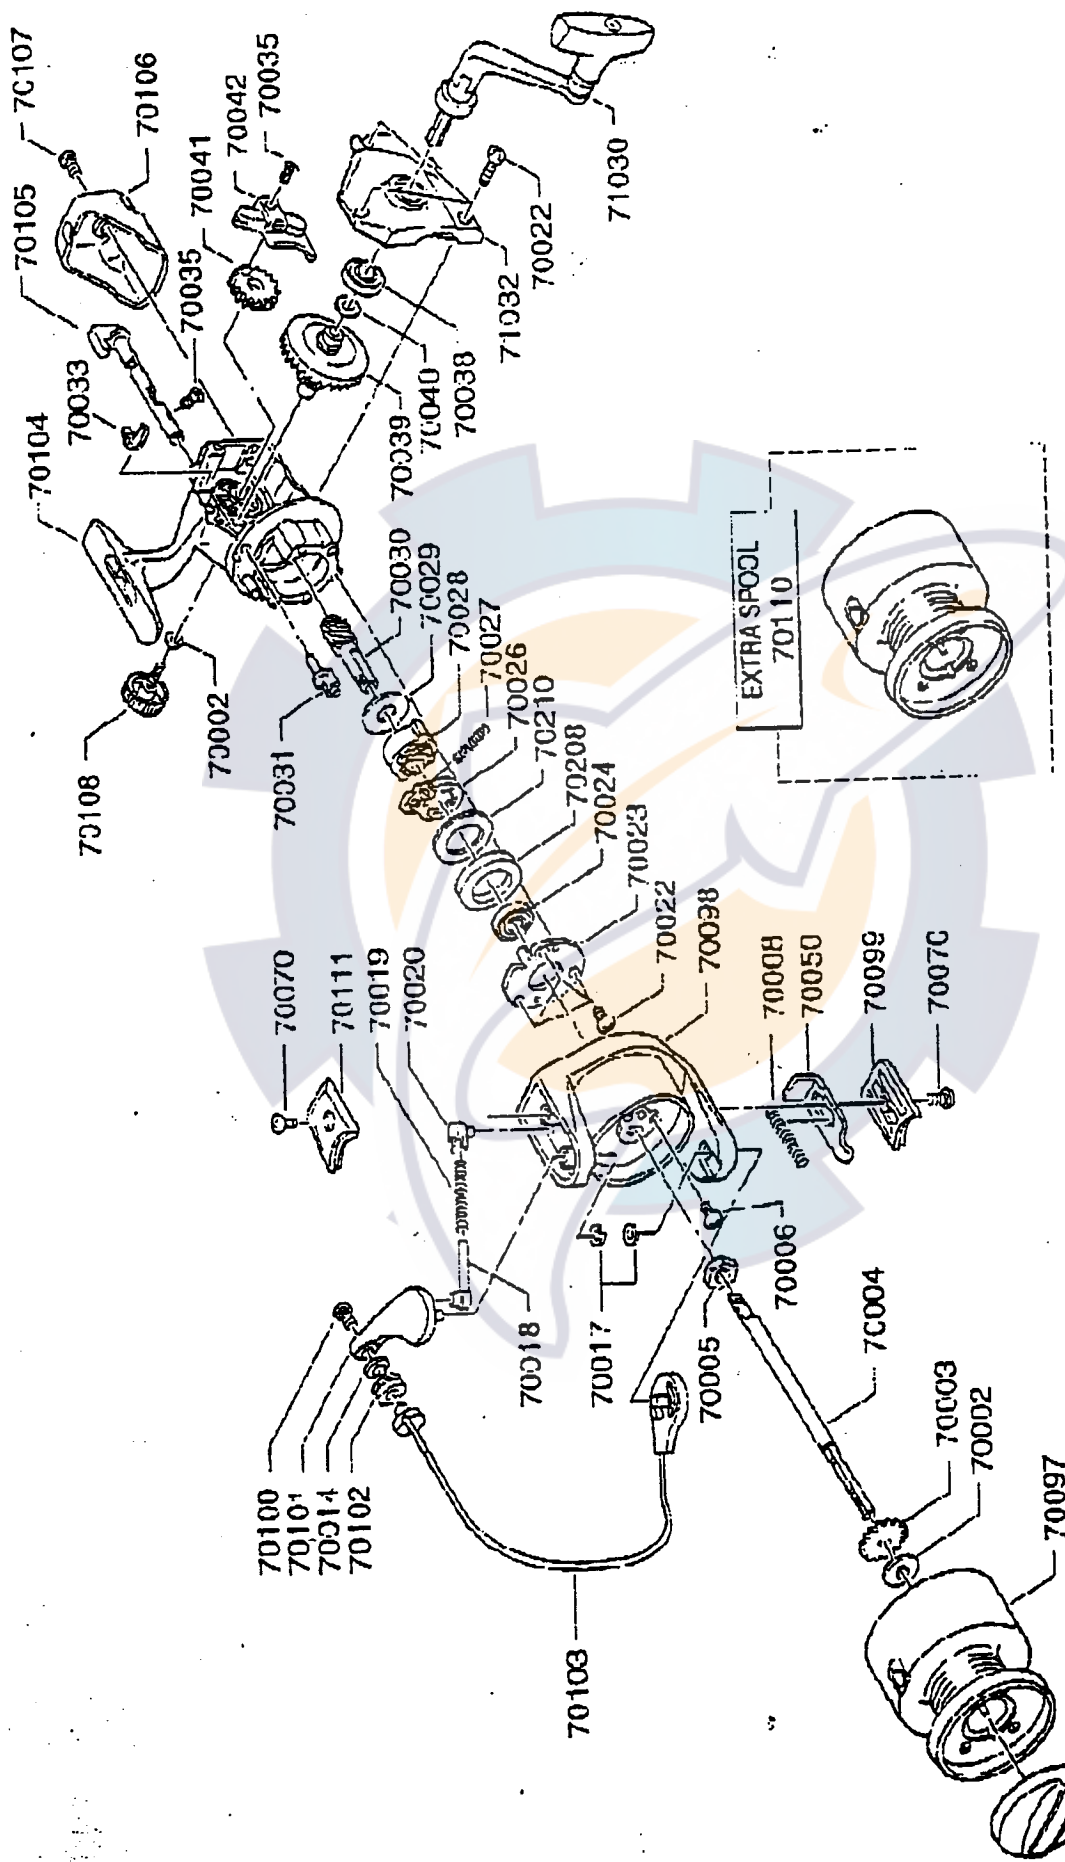

ULTRA CAST 1000 F 03

Please specify reel model number and number in reel foot when ordering parts.

Vid beställning av reservdelar bör alltid rulltyp och nummerbeteckning under rull foten uppges.